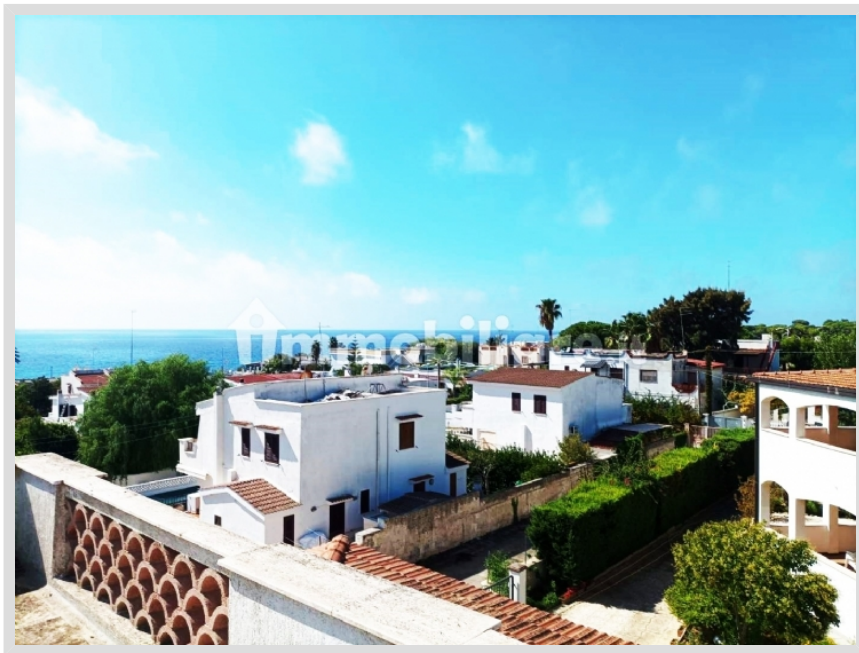

Stabile/Palazzo in vendita a Leporano (Taranto) - 74020
Via Archimede

Condizioni: Buono
Prezzo: € 650.000,00

Image

 Rif. immobile: **117811809**
Classe energetica: F
IPE: n.d.
Giudizio: Buono
Stato dell'immobile: In vendita
Superficie immobile: 1260
Superficie terreno: n.d.
Vani: n.d.
Bagni: n.d.
Camere da letto: n.d.
Piano: Più livelli

Marina di Leporano famosa per le sue acque cristalline e le lunghe spiagge sabbiose, è una meta ideale per chi cerca relax e natura. Il litorale offre diverse calette e tratti di costa incontaminata, mentre l'entroterra è caratterizzato da uliveti e paesaggi tipici della campagna pugliese. RESIDENCE ARANCIO Proponiamo in vendita un'intero residence composto da 9 unità immobiliari (villa unifamiliare e ville bifamiliari) per un totale di 800 mq di superficie coperta più 785 mq di balconi e verande . Il compendio immobiliare è posto su di un ampio lotto di 2040 mq. Caratteristiche principali: Posizione strategica: a soli 70 metri dal mare, il residence è la scelta ideale per chi desidera vivere a ...